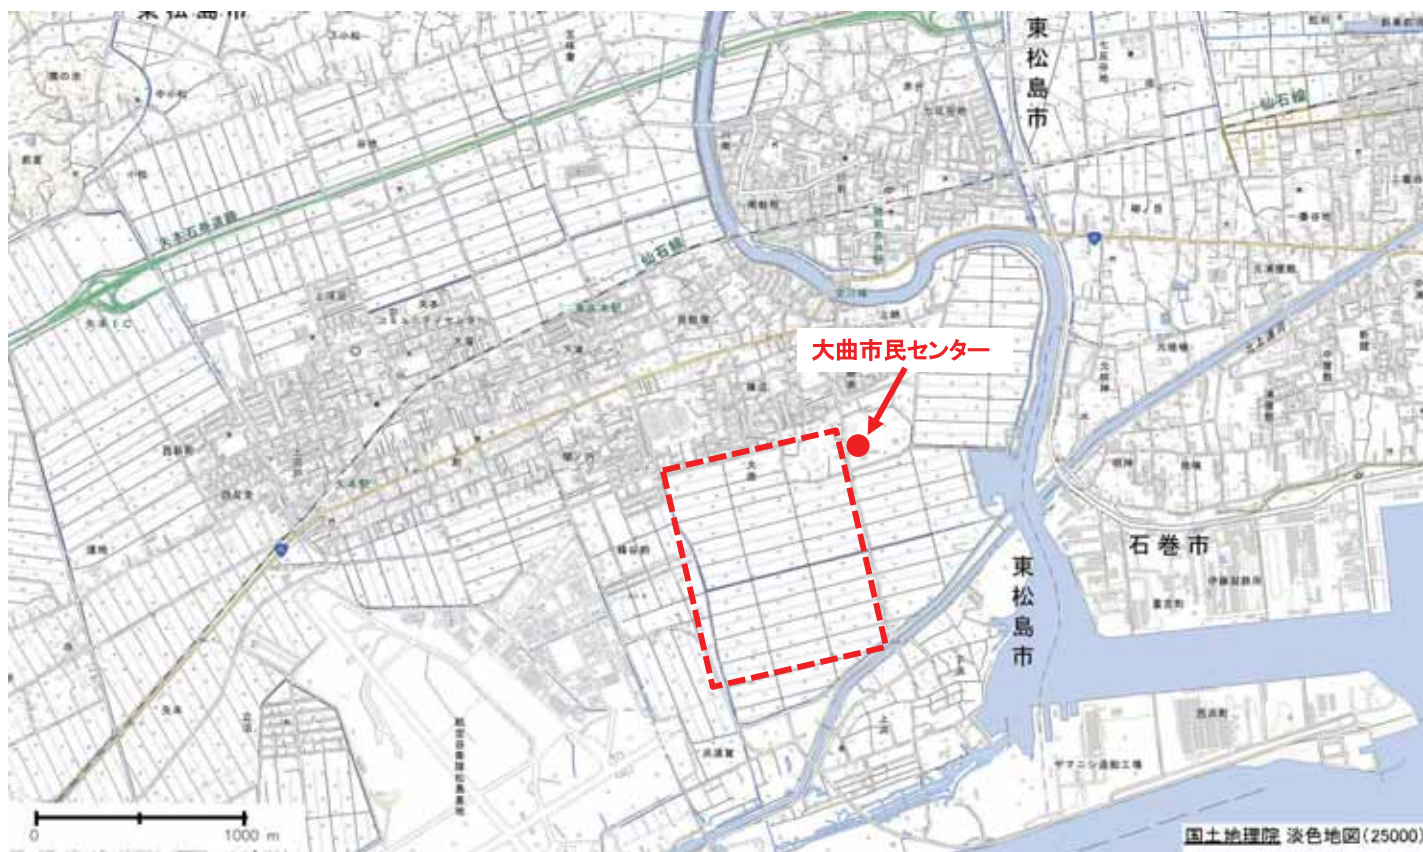

※赤枠が写真撮影区域

東松島市一心

ICT地域の絆保存プロジェクト「東日本大震災を語り継ぐ」事業

東日本大震災東松島市被災状況写真集

【大曲】 大曲市民センター前 西側水田地帯

2011.3.11～2011.4.10

記録区分コード2

発行・編集 宮城県東松島市教育委員会
生涯学習課 東松島市図書館